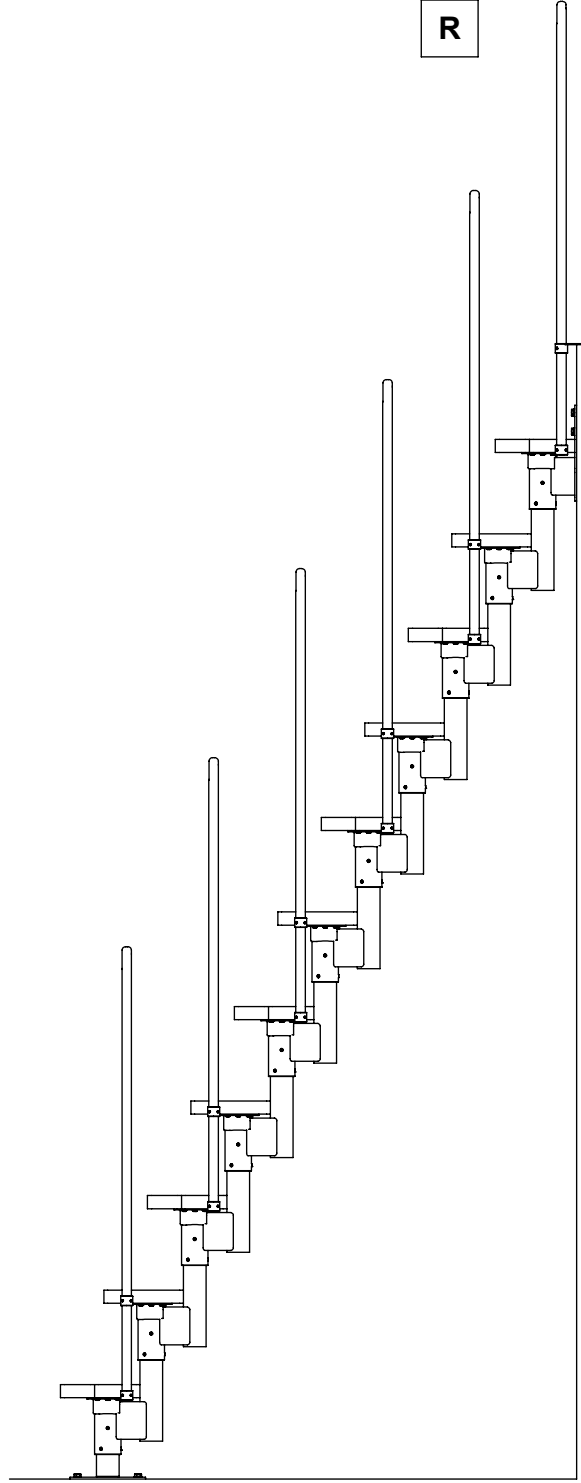

# ATLANTA

INSTRUCTION / MONTAGEANLEITUNG  
INSTRUKTION / INSTRUCCIÒN / INSTRUKCJA

	Height floor-to-floor	Rise height	Number of treads
	Geschosshöhe	Steigungshöhe	Anzahl Stufen
	Hauteur sol-sol	Hauteur de marche	Nombre de marches
	Altura de suelo/suelo	Altura de peldaños	Número de peldaños
	Altura do chão / chão	Altura do degrau	Número de etapas (degraus)
	Hoogte vloer/vloer	Hoogte trede	Aantal treden
	Etagehøjde	Stigningshøjde	Antal trin
	Golv till golv höjd	Stigningshöjd	Antal steg
	Wysokość kondygnacji od podłogi do podłogi	Wysokość stopnia	Ilość stopni
	Înălțime sol-sol	Înălțime treaptă	Număr trepte
	Výška patra podlaha-podlaha	Výška schodu	Počet nášlapů
	Высота от пола до пола	Шаг ступени	Кол-во ступеней
	Aukšto aukštis	Pakopos aukštis	Pakopų kiekis
	Stāva augstums	Pakāpiena augstums	Pakāpienu skaits
	Korruse kõrgus	Astme kõrgus	Astmete arv
	Višina nadstropja	Višina stopnice	Število stopnic
	Visina kata	Visina stopnice	Broj stepenica
	Výška podlažia	Výška stupňa	Počet stupňov

17

L

R

21

23

22

L

R

5

47

2 x Ø 8mm  
▽ 50mm

2 x Ø 4mm  
▽ 30mm

6

44

26

45 2x