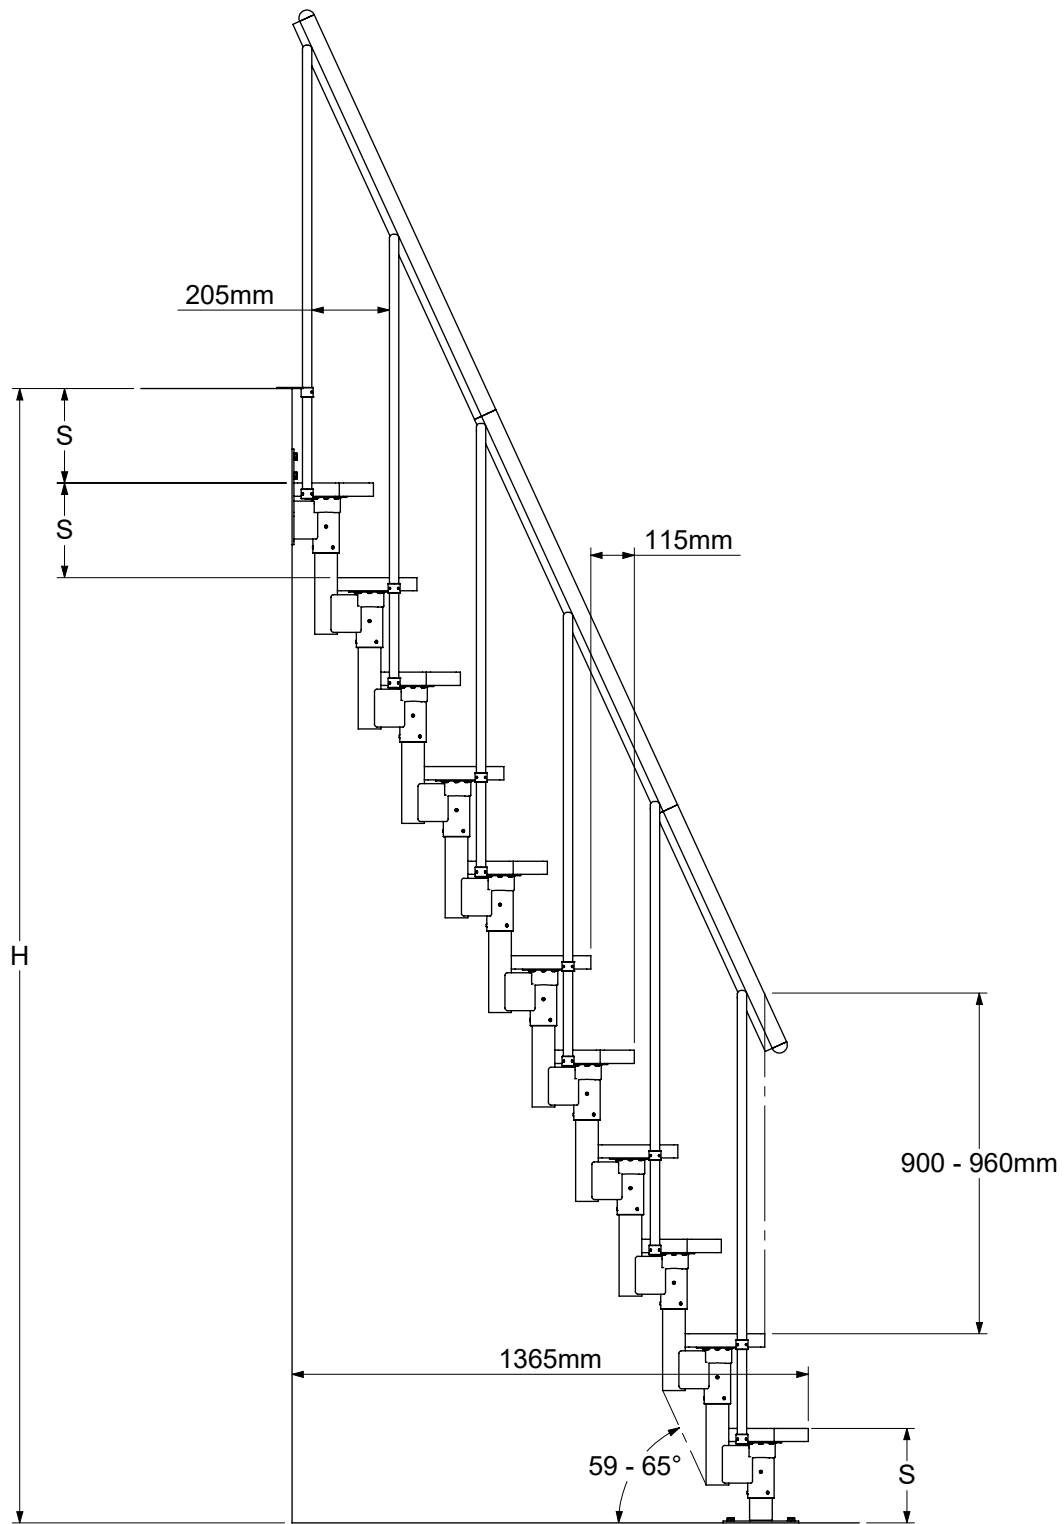

# ATLANTA

INSTRUCTION / MONTAGEANLEITUNG  
INSTRUKTION / INSTRUCCIÒN / INSTRUKCJA

	Height floor-to-floor	Rise height	Number of treads
	Geschosshöhe	Steigungshöhe	Anzahl Stufen
	Hauteur sol-sol	Hauteur de marche	Nombre de marches
	Altura de suelo/suelo	Altura de peldaños	Número de peldaños
	Altura do chão / chão	Altura do degrau	Número de etapas (degraus)
	Hoogte vloer/vloer	Hoogte trede	Aantal treden
	Etagehøjde	Stigningshøjde	Antal trin
	Golv till golv höjd	Stigningshöjd	Antal steg
	Wysokość kondygnacji od podłogi do podłogi	Wysokość stopnia	Ilość stopni
	Înălțime sol-sol	Înălțime treaptă	Număr trepte
	Výška patra podlaha-podlaha	Výška schodu	Počet nášlapů
	Высота от пола до пола	Шаг ступени	Кол-во ступеней
	Aukšto aukštis	Pakopos aukštis	Pakopų kiekis
	Stāva augstums	Pakāpiena augstums	Pakāpienu skaits
	Korruse kõrgus	Astme kõrgus	Astmete arv
	Višina nadstropja	Višina stopnice	Število stopnic
	Visina kata	Visina stopnice	Broj stepenica
	Výška podlažia	Výška stupňa	Počet stupňov

$$S = \frac{H}{T + 1}$$

min S	max S
190 mm	250 mm

Example / Beispiel / Voorbeeld / Example / Eksempel:  
H: 2400 mm, T: 11 st(pcs)

$$S = \frac{2400 \text{ mm}}{11 + 1} = 200 \text{ mm}$$

T	min H	max H
9	1900 mm	2500 mm
10	2090 mm	2750 mm
11	2280 mm	3000 mm

5

47

2 x Ø 8mm  
▽ 50mm

2 x Ø 4mm  
▽ 30mm

6

44

26

45 2x