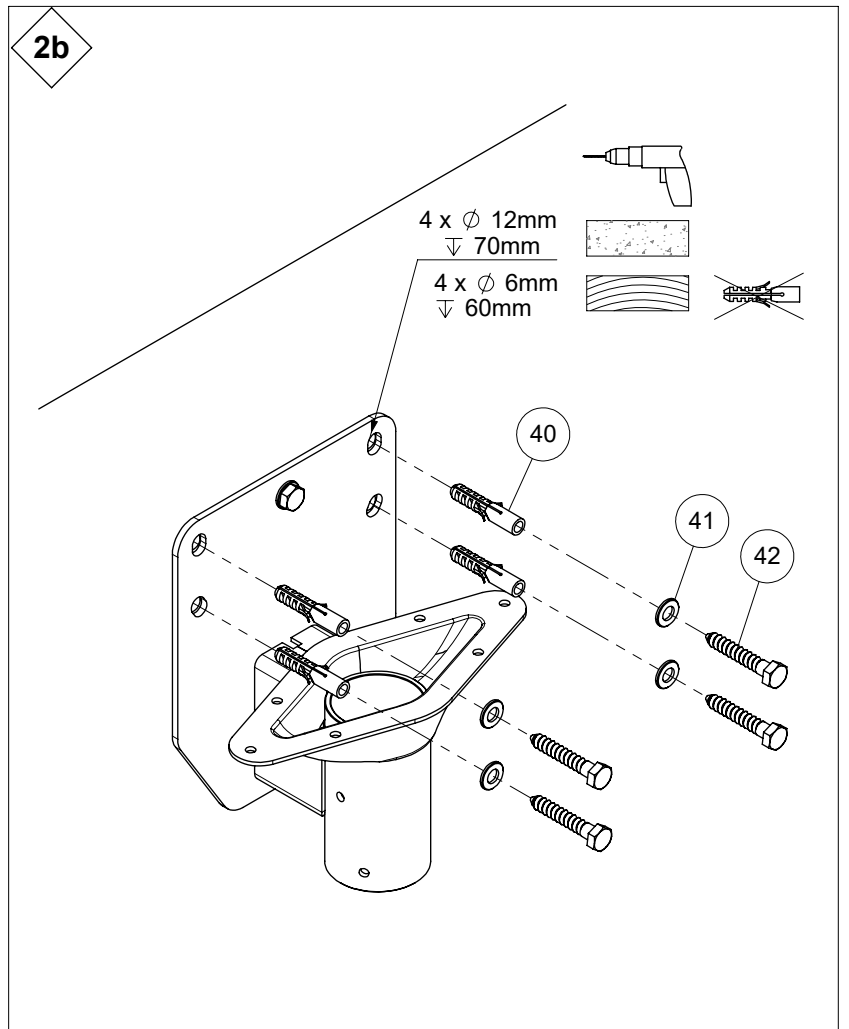

$$S = \frac{H}{T + 1}$$

min S	max S
190 mm	250 mm

Example / Beispiel / Voorbeeld / Example / Eksempel:  
H: 2400 mm, T: 11 st(pcs)

$$S = \frac{2400 \text{ mm}}{11 + 1} = 200 \text{ mm}$$

T	min H	max H
9	1900 mm	2500 mm
10	2090 mm	2750 mm
11	2280 mm	3000 mm

5

47

2 x Ø 8mm  
▽ 50mm

2 x Ø 4mm  
▽ 30mm

6

44

26

45 2x