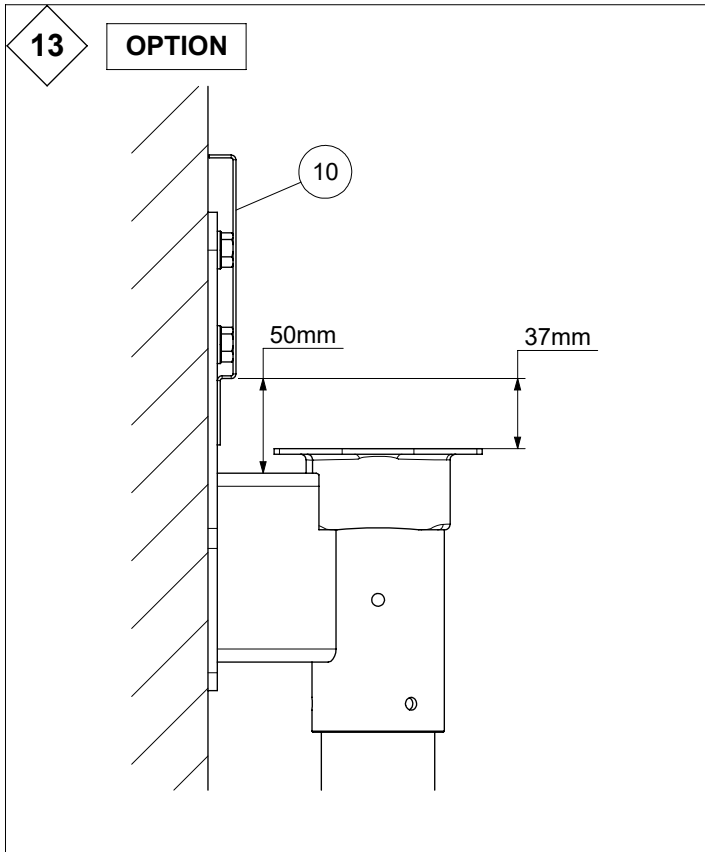

$$S = \frac{H}{T + 1}$$

min S	max S
190 mm	250 mm

Example / Beispiel / Voorbeeld / Example / Eksempel:  
H: 2400 mm, T: 11 st(pcs)

$$S = \frac{2400 \text{ mm}}{11 + 1} = 200 \text{ mm}$$

T	min H	max H
9	1900 mm	2500 mm
10	2090 mm	2750 mm
11	2280 mm	3000 mm

1365mm

24

4

5

35mm

6

25

48

5

47

2 x Ø 8mm  
▽ 50mm

2 x Ø 4mm  
▽ 30mm

6

44

26

45 2x